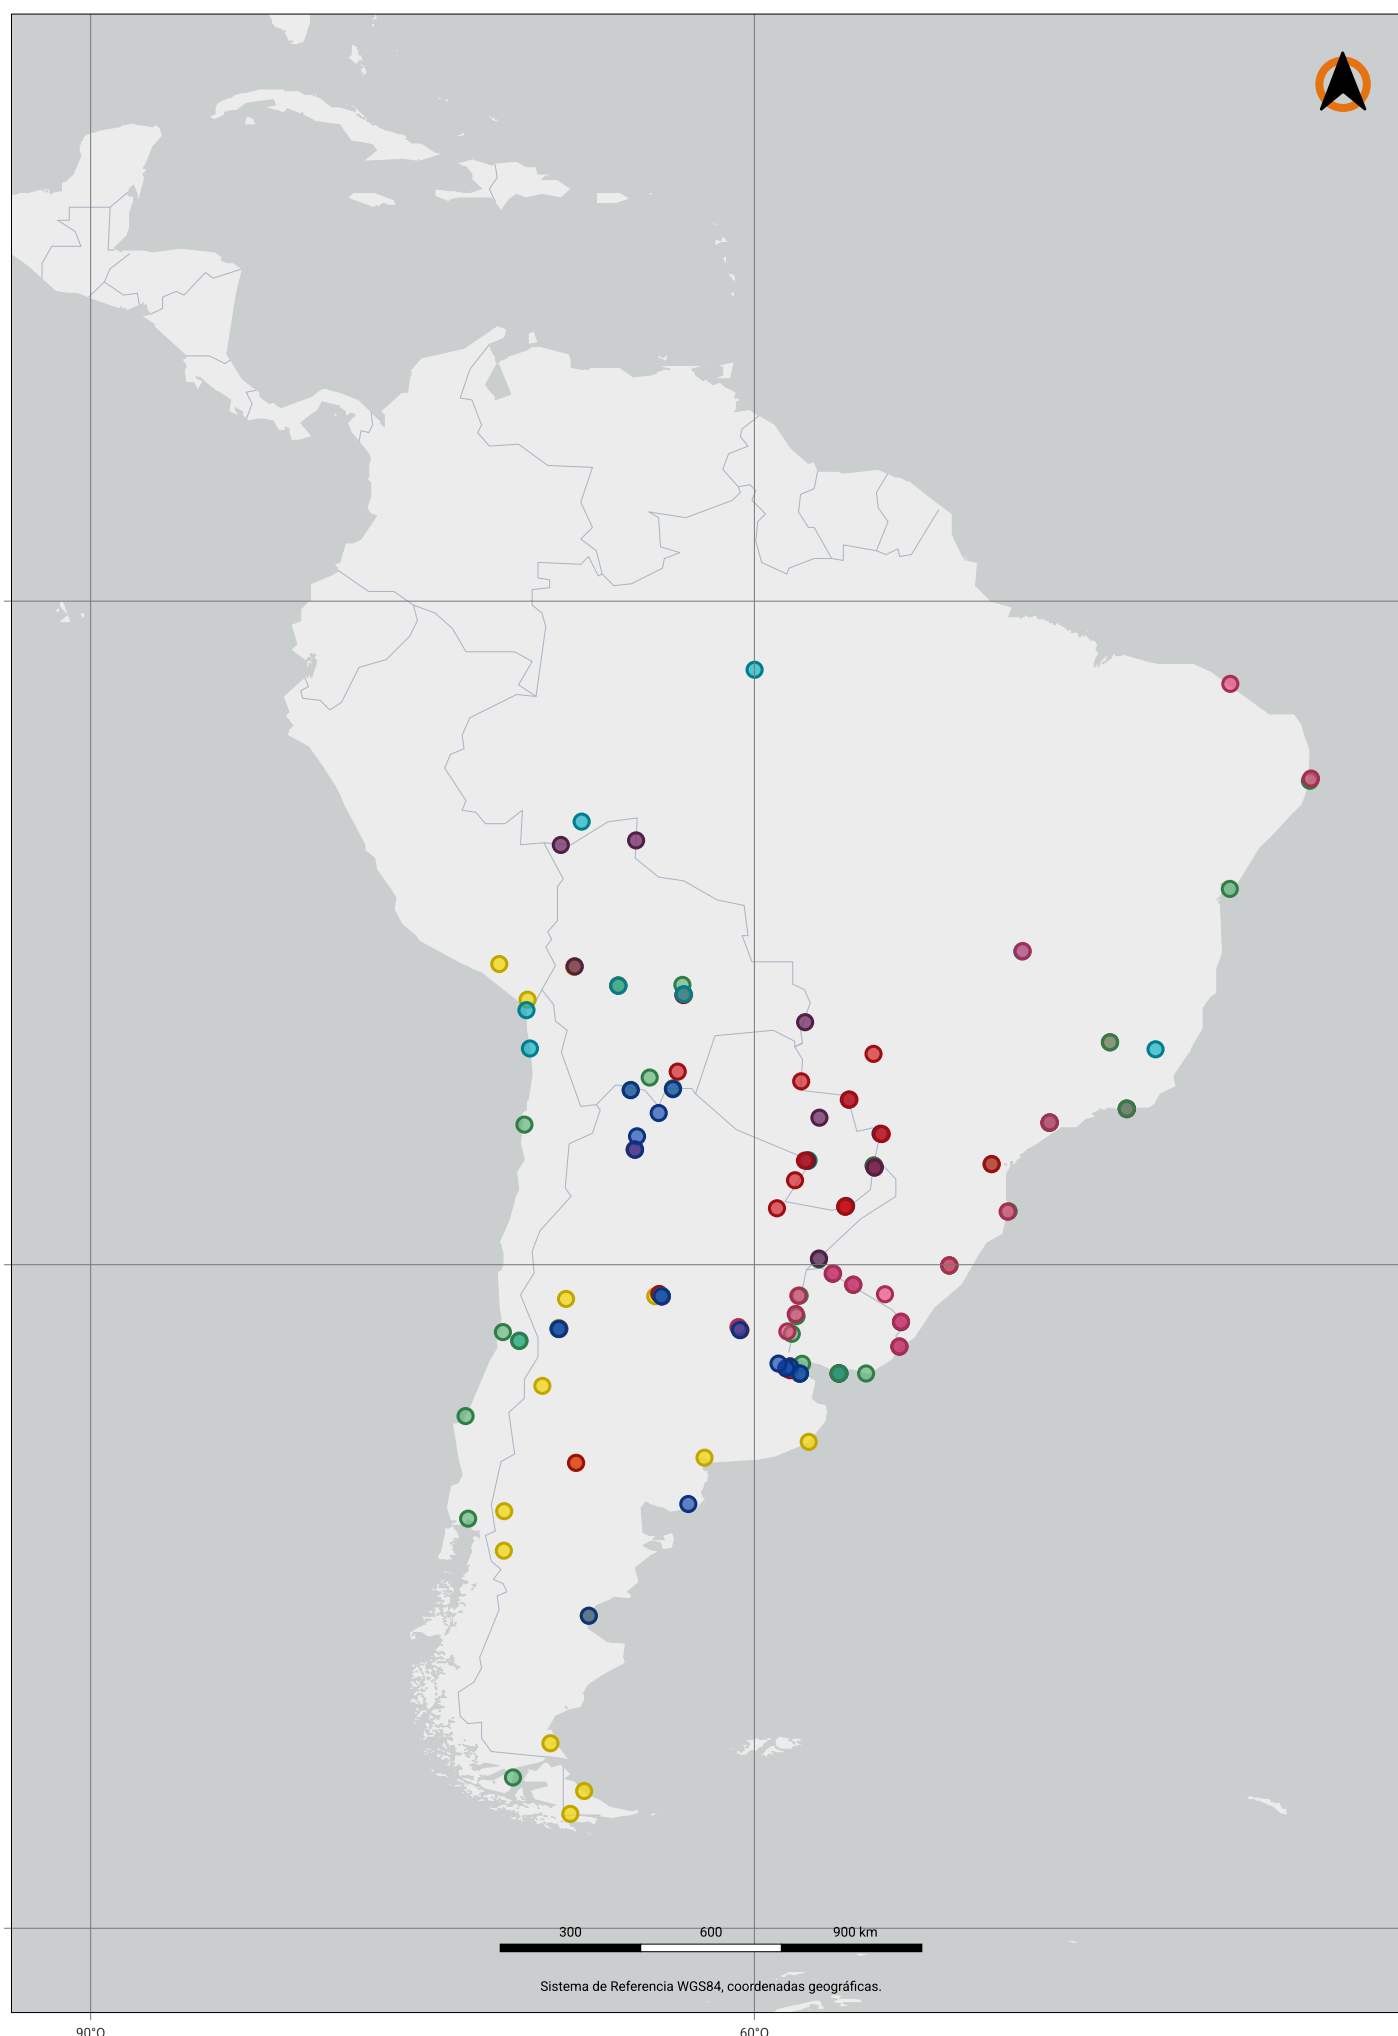

# ATLAS DE LAS FRONTERAS

Sede consular. Países del sur de Sudamérica, 2024

## REFERENCIAS

- Sede consular de Argentina
- Sede consular de Bolivia
- Sede consular de Brasil
- Sede consular de Chile
- Sede consular de Paraguay
- Sede consular de Perú
- Sede consular de Uruguay

### FUENTES

Ministerios de Relaciones Exteriores de Argentina, Bolivia, Brasil, Chile, Paraguay y Uruguay. Se registraron los domicilios de las sedes consulares informados a través de las respectivas páginas institucionales y se geocodificaron para obtener su latitud y longitud.

# ATLAS DE LAS FRONTERAS

Sede consular en países del sur de Sudamérica. Argentina, 2024