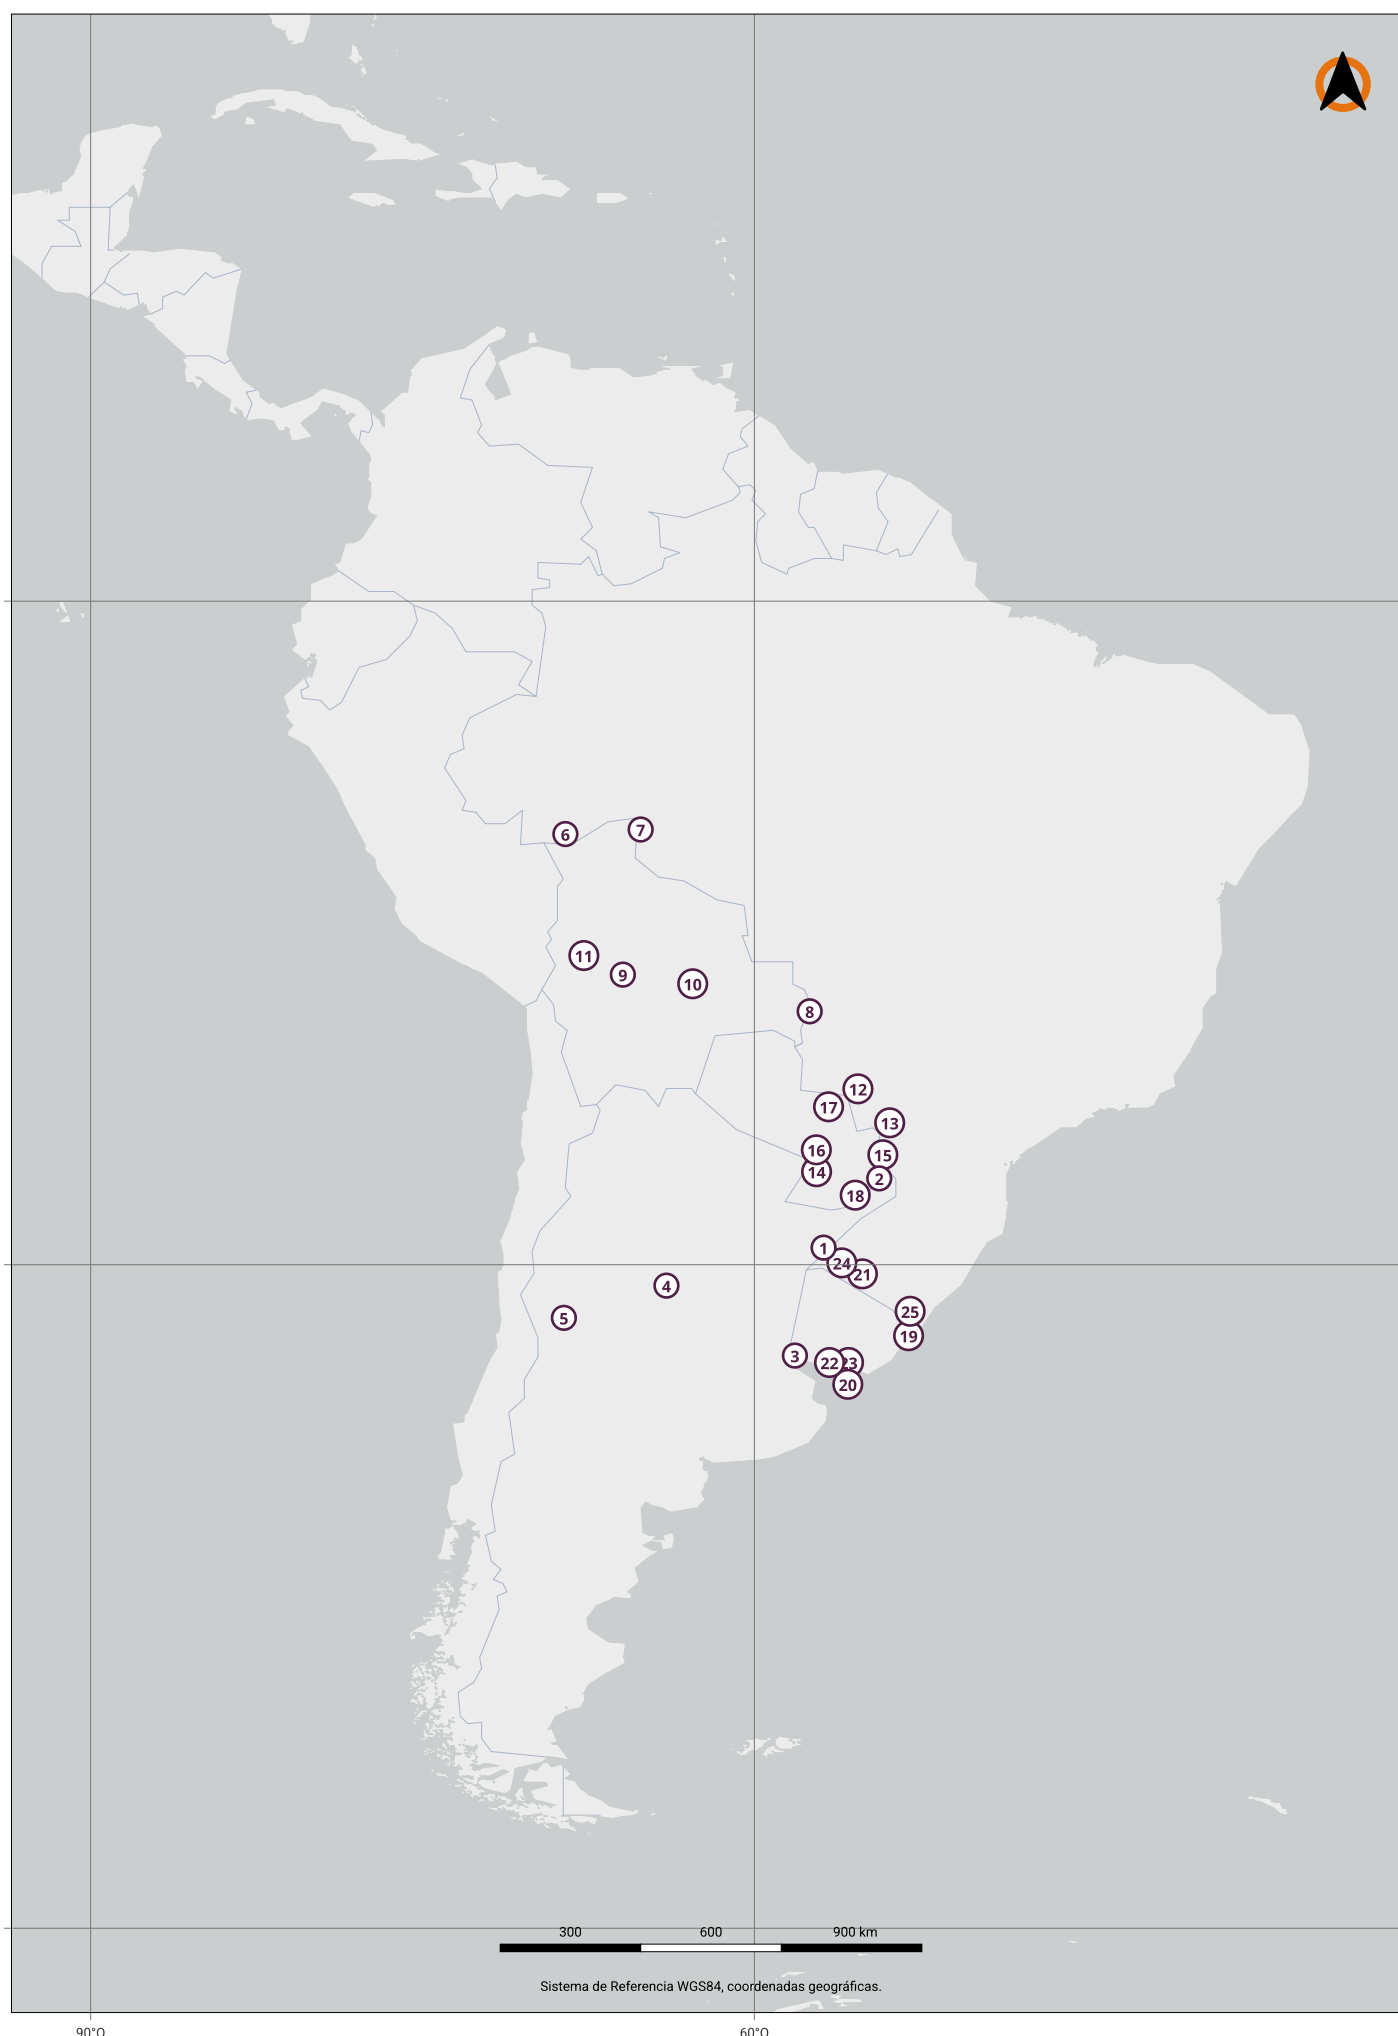

# ATLAS DE LAS FRONTERAS

Sede consular en países del sur de Sudamérica. Bolivia, 2024

## REFERENCIAS

○ Sede consular de Bolivia

#	Sede consular
1	Consulado de Bolivia en Comodoro Rivadavia
2	Consulado de Bolivia en Córdoba
3	Consulado de Bolivia en La Quiaca
4	Consulado de Bolivia en Mendoza
5	Consulado de Bolivia en Pocitos
6	Consulado de Bolivia en Rosario
7	Consulado de Bolivia en Salta
8	Consulado de Bolivia en San Ramón de Nueva Orán
9	Consulado de Bolivia en San Salvador de Jujuy
10	Consulado de Bolivia en Viedma
11	Consulado General de Bolivia en Buenos Aires
12	Viceconsulado de Bolivia en La Matanza
13	Viceconsulado de Bolivia en La Plata
14	Viceconsulado de Bolivia en Pilar

### CÓMO CITAR

Smichowski, H., Dimas, M. y Benedetti, A. (2025). Sede consular en países del sur de Sudamérica. Bolivia, 2024. *Atlas de las Fronteras 1* (004b).

# ATLAS DE LAS FRONTERAS

Sede consular en países del sur de Sudamérica. Brasil, 2024